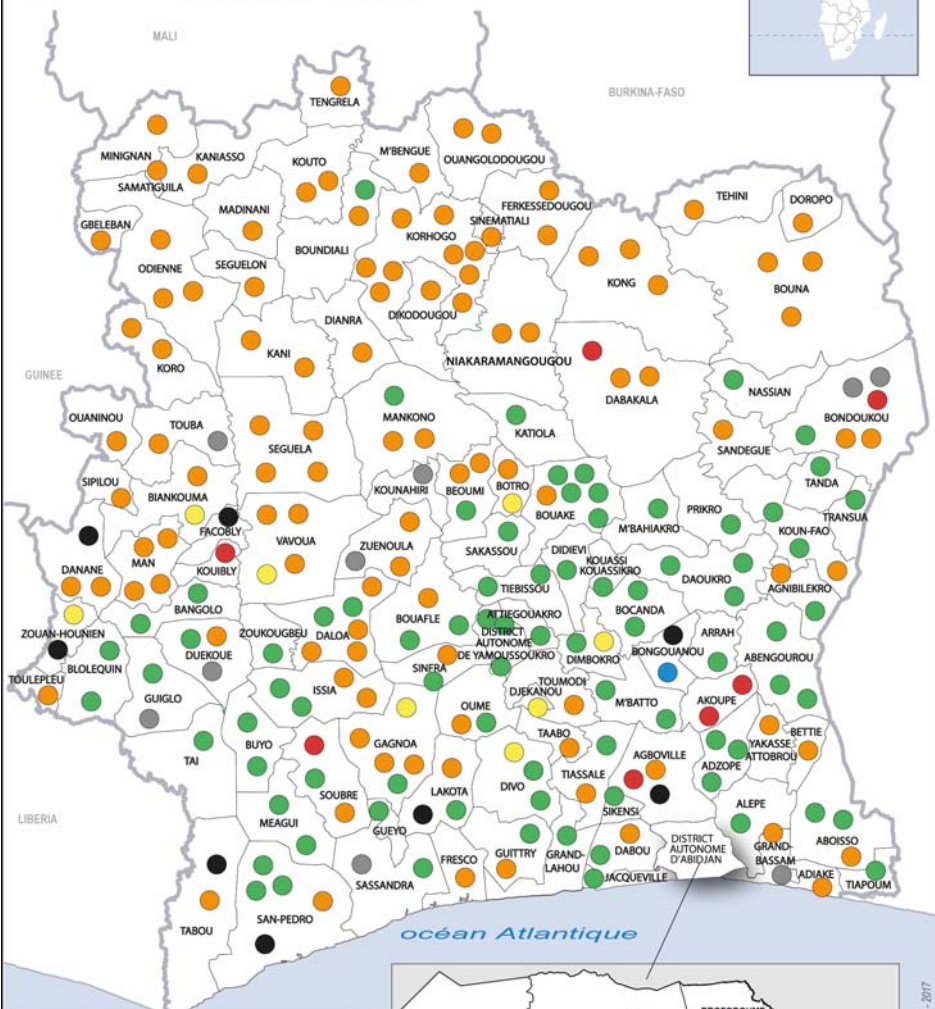

# Côte d'Ivoire - Législatives 2016

## Résultat par département après la constitution des groupes parlementaires

- RDR (Rassemblement des Républicains)
- PDCI (Parti Démocratique de Côte d'Ivoire)
- UDPCI (Union pour la Démocratie et pour la Paix en Côte d'Ivoire)
- NV (Nouvelle Vision)
- VP (Vox Populi)
- APP (Agir pour le Peuple)
- FPI (Front Populaire Ivoirien)