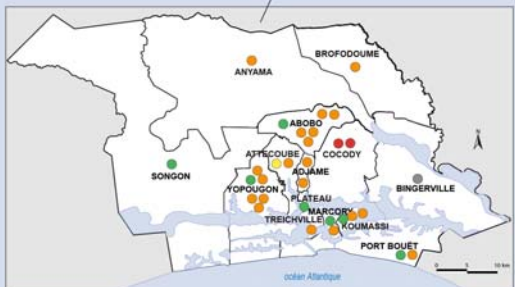

# Côte d'Ivoire - Législatives 2016

## Résultat par département après la constitution des groupes parlementaires

- RDR (Rassemblement des Républicains)
- PDCI (Parti Démocratique de Côte d'Ivoire)
- UDPCI (Union pour la Démocratie et pour la Paix en Côte d'Ivoire)
- NV (Nouvelle Vision)
- VP (Vox Populi)
- APP (Agir pour le Peuple)
- FPI (Front Populaire Ivoirien)